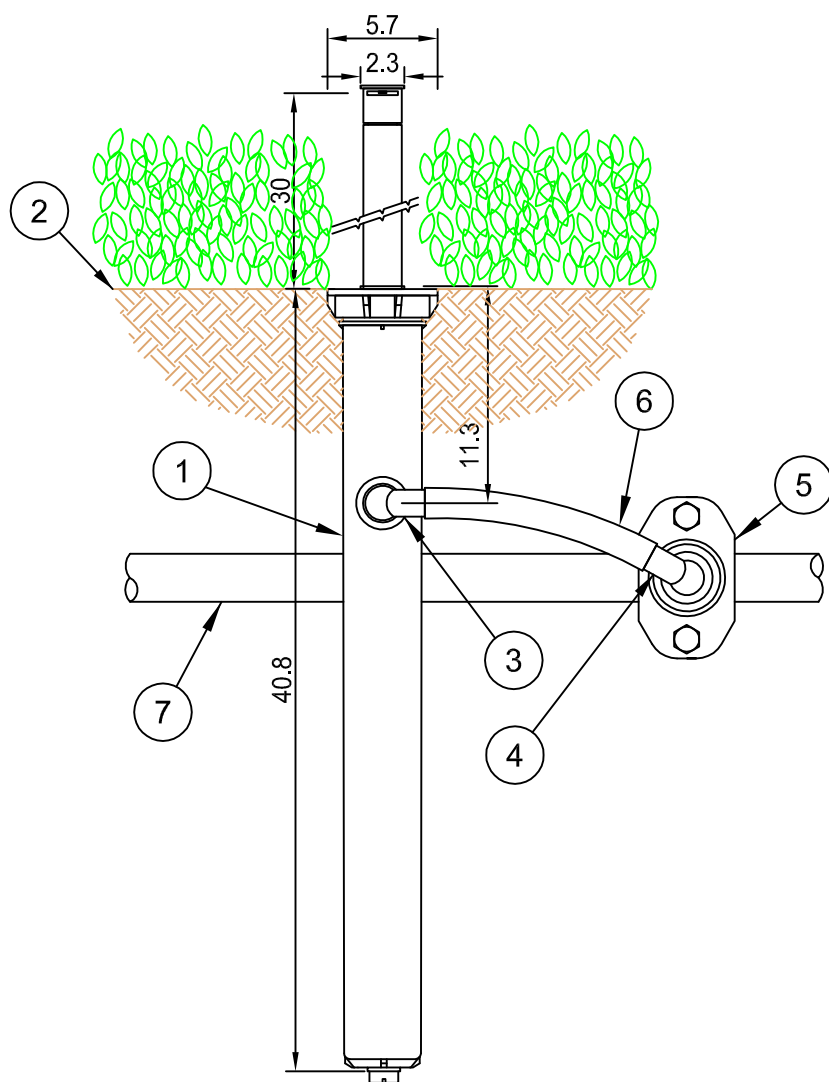

- ① Irrigatore Statico a Scomparsa Rain Bird, RD-04-S
- ② Piano di Calpestio
- ③ Raccordo a gomito Rain Bird da 1/2" M x innesto SBE-050
- ④ Raccordo a gomito Rain Bird da 3/4" M x innesto SBE-075
- ⑤ Presa a staffa da 3/4"
- ⑥ Tubo flessibile Rain Bird SPX-Flex
- ⑦ Tubazione secondaria in PE

Dimensioni in cm

IRRIGATORI STATICI A SCOMPARSA - RD-04-S

- ① Irrigatore Statico a Scomparsa Rain Bird, RD-12
- ② Piano di Calpestio
- ③ Raccordo a gomito Rain Bird da 1/2" M x innesto SBE-050
- ④ Raccordo a gomito Rain Bird da 3/4" M x innesto SBE-075
- ⑤ Presa a staffa da 3/4"
- ⑥ Tubo flessibile Rain Bird SPX-Flex
- ⑦ Tubazione secondaria in PE

Dimensioni in cm

IRRIGATORI STATICI A SCOMPARSA - RD-12