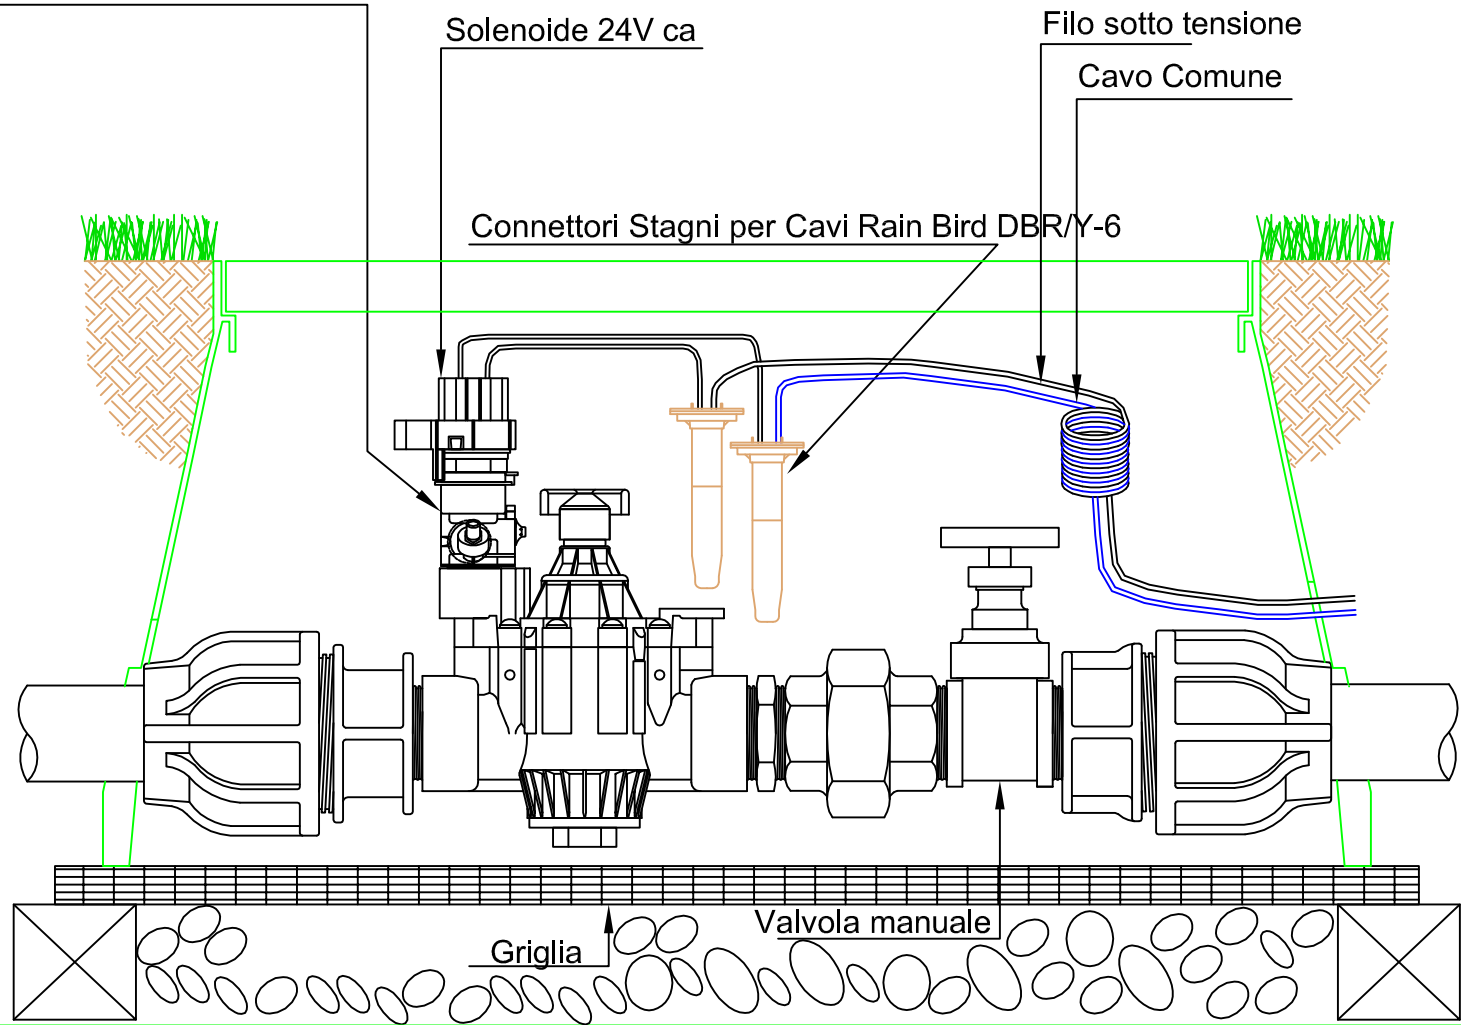

Regolatore di Pressione Rain Bird PRS-Dial

150 PGA / PRS-DIAL / CONTR