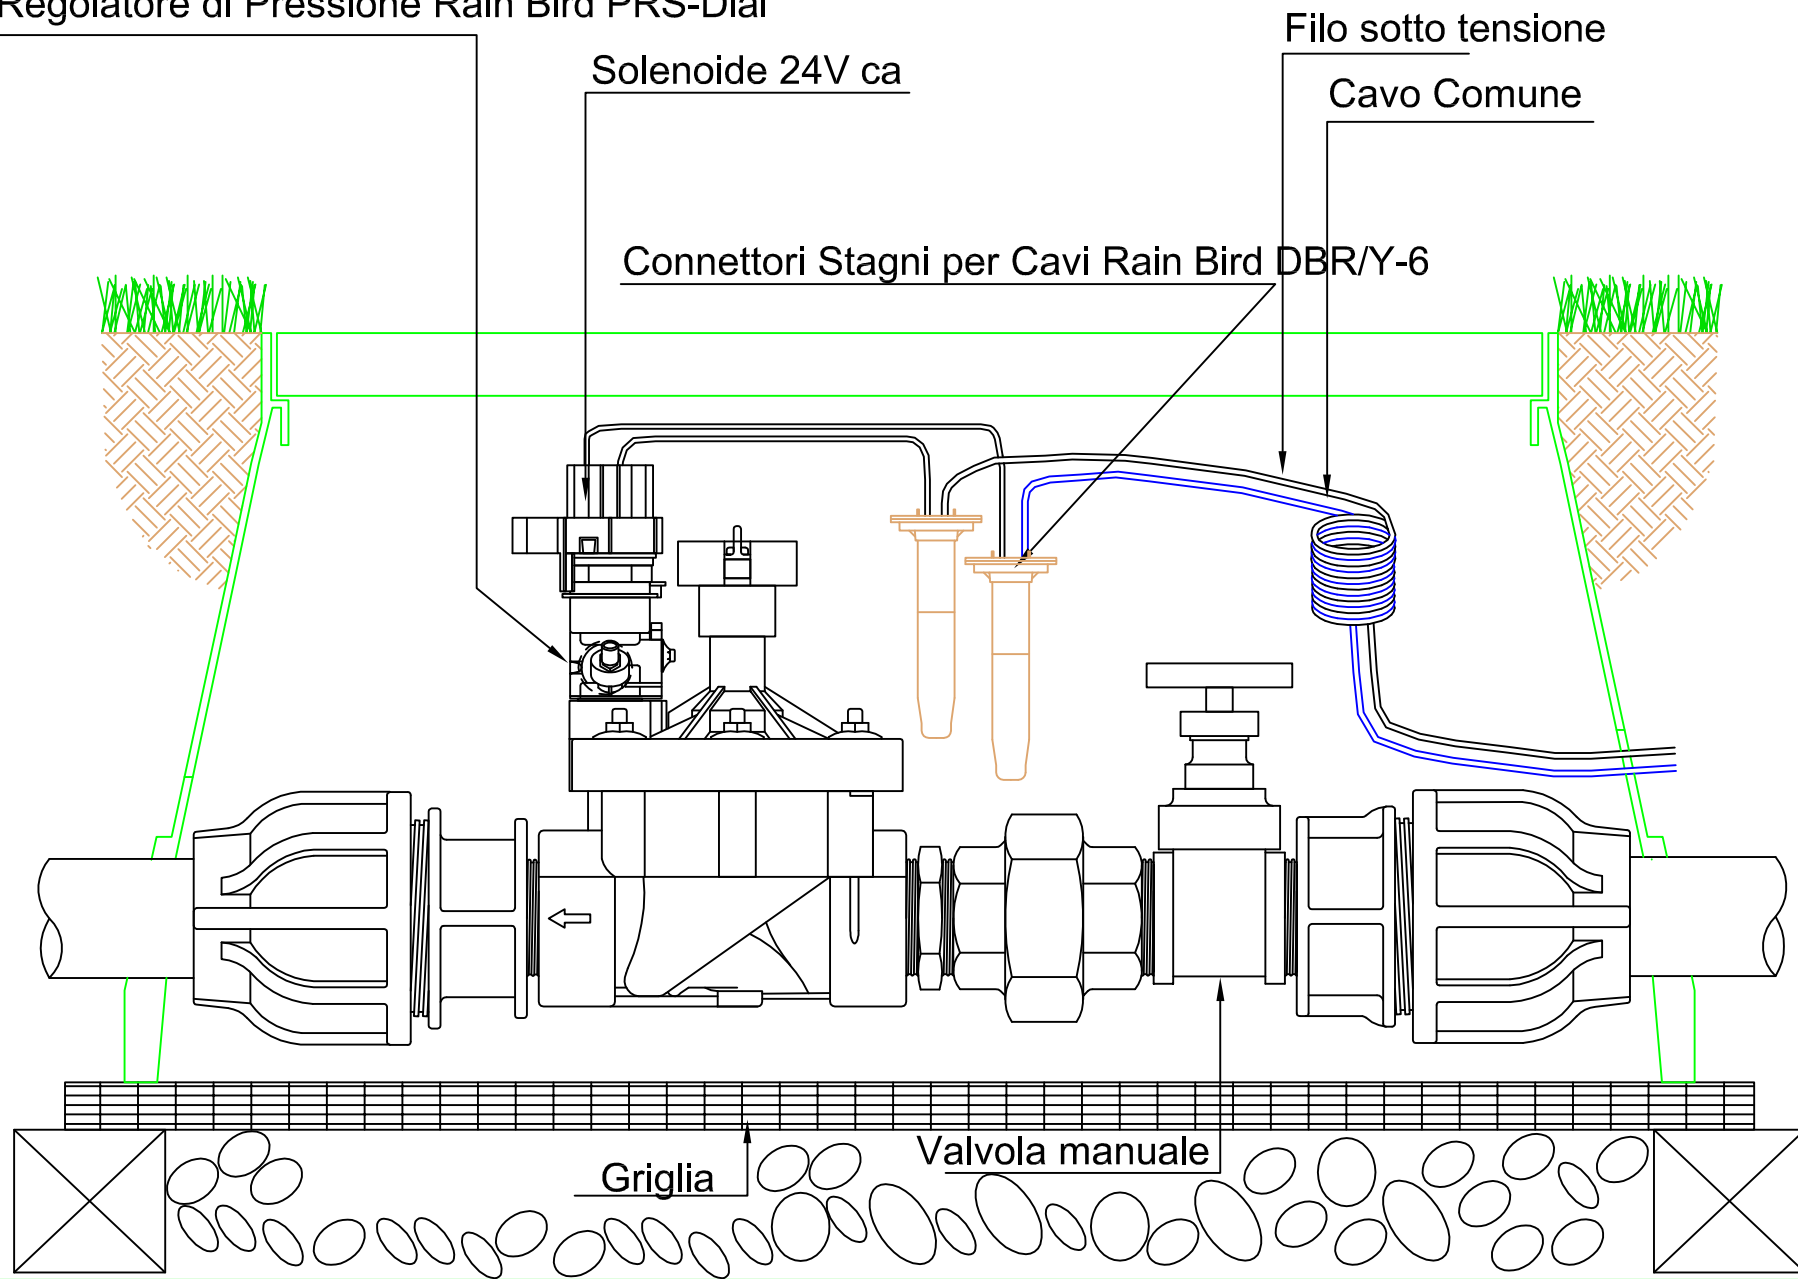

Regolatore di Pressione Rain Bird PRS-Dial

200 PEB / PRS-DIAL / CONT