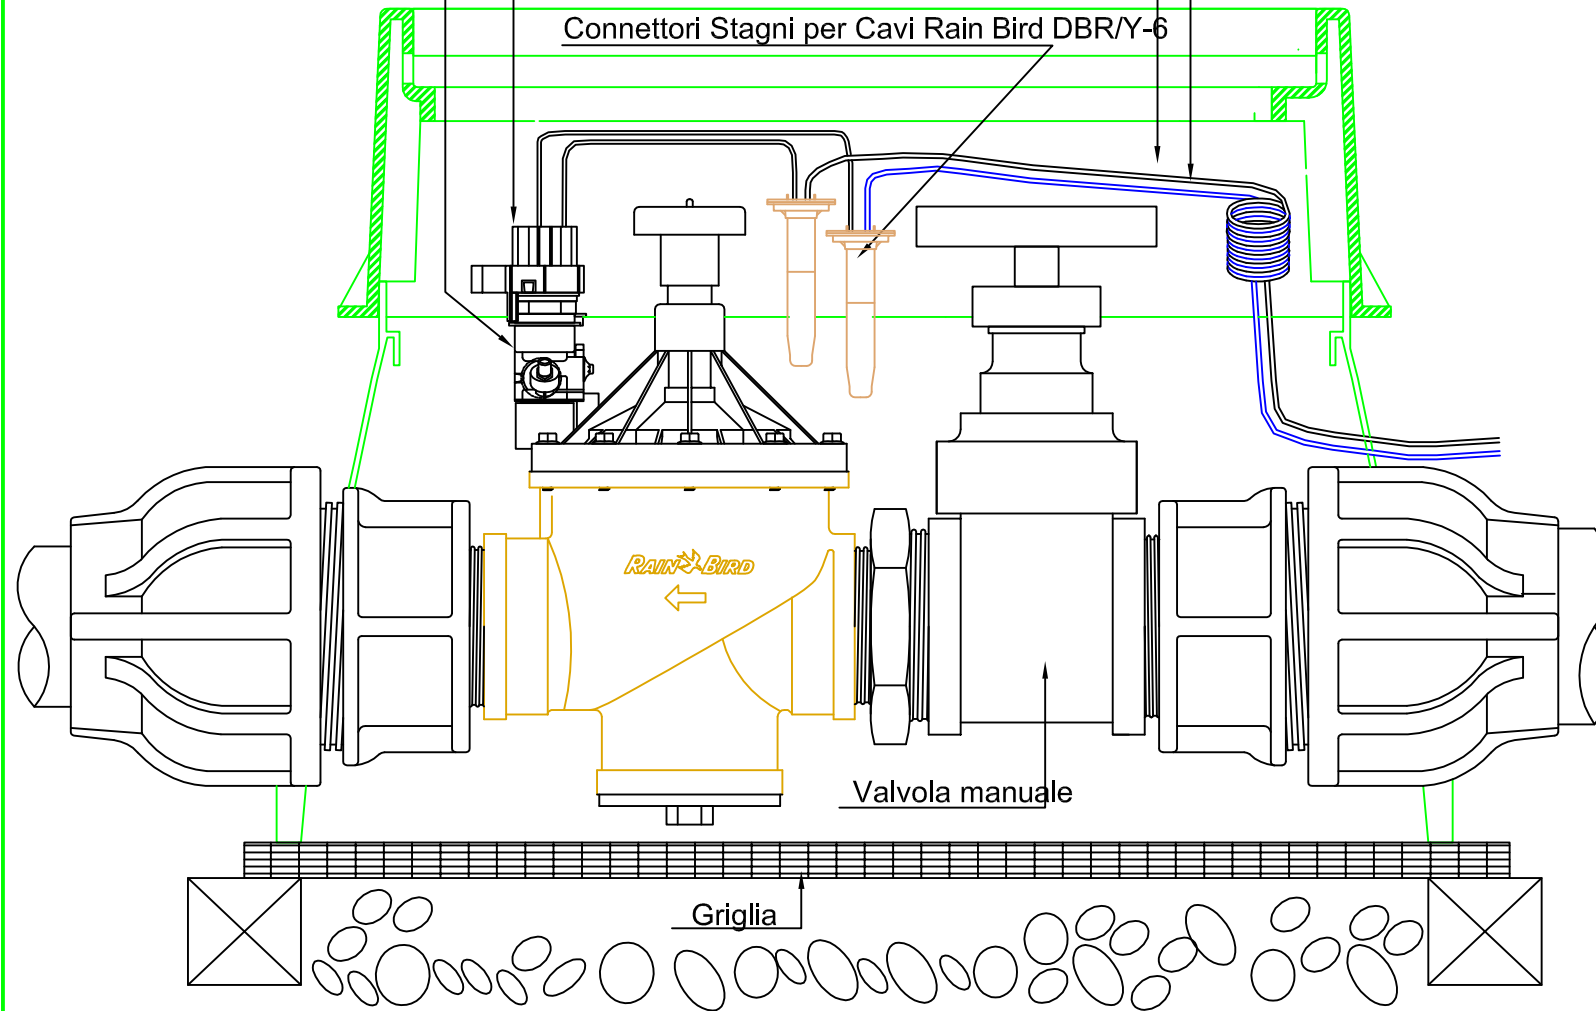

Regolatore di Pressione Rain Bird PRS-Dial

Filo sotto tensione

Cavo Comune

Solenoide 24V ca

Connettori Stagni per Cavi Rain Bird DBR/Y-6

300 BPE / PRS-DIAL / CONT