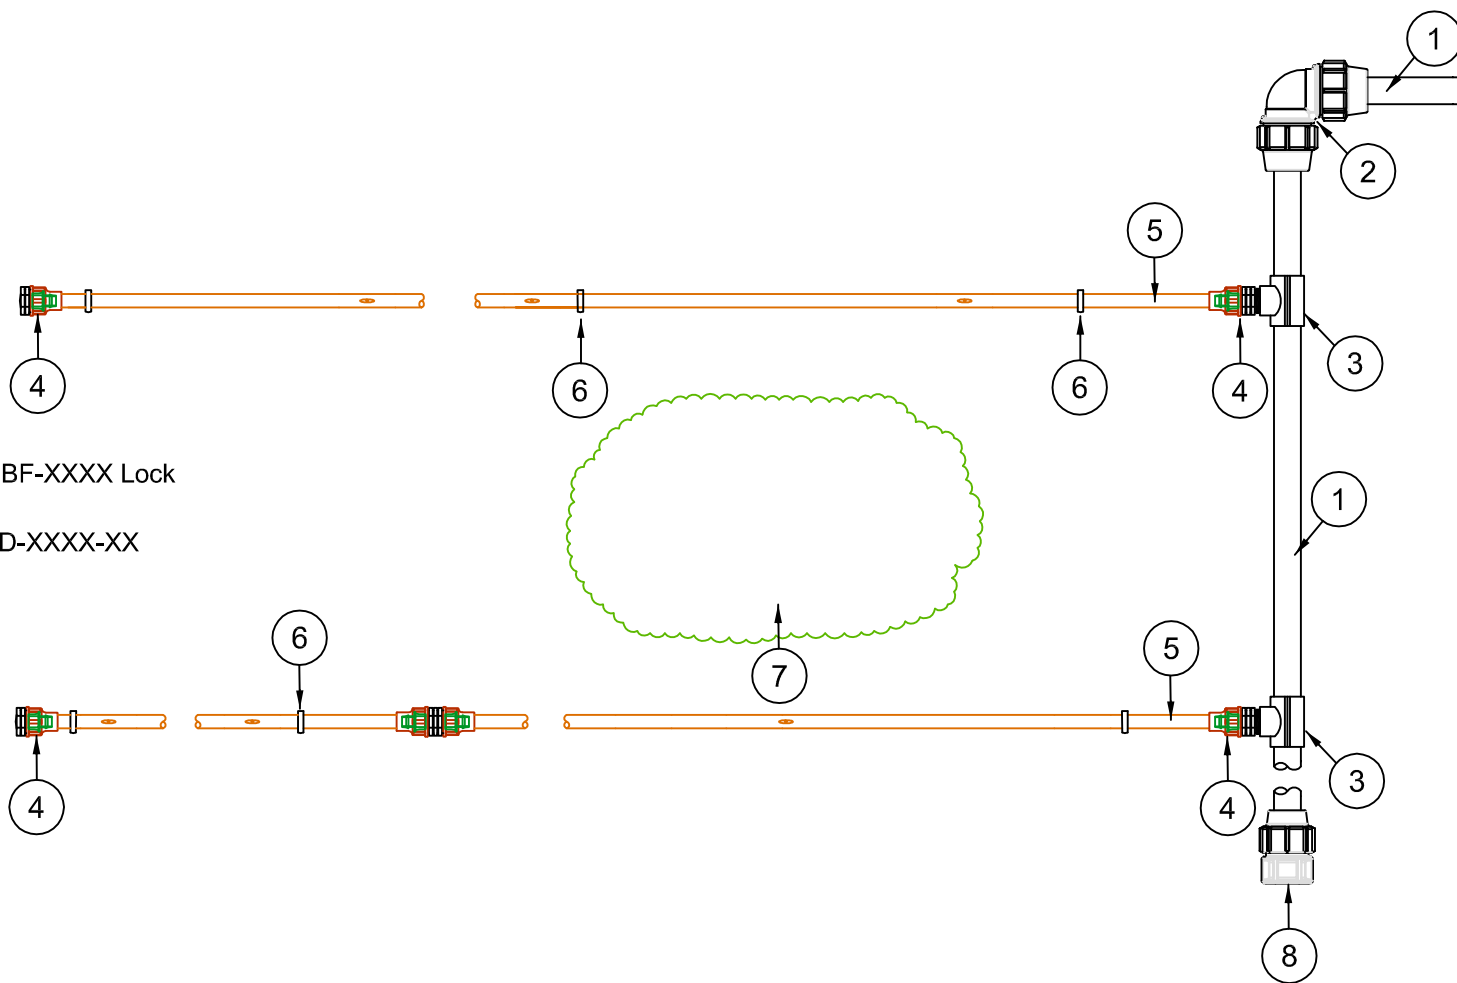

- ① Tubazione secondaria in PE
- ② Raccordo a compressione
- ③ Presa a staffa
- ④ Rain Bird Raccodro a compressione BF-XXXX Lock
- ⑤ Ala gocciolante dripline Rain Bird XFD-XXXX-XX
- ⑥ Picchetto di supporto Rain Bird C12
- ⑦ Pianta
- ⑧ Raccodro a compressione

Dripline