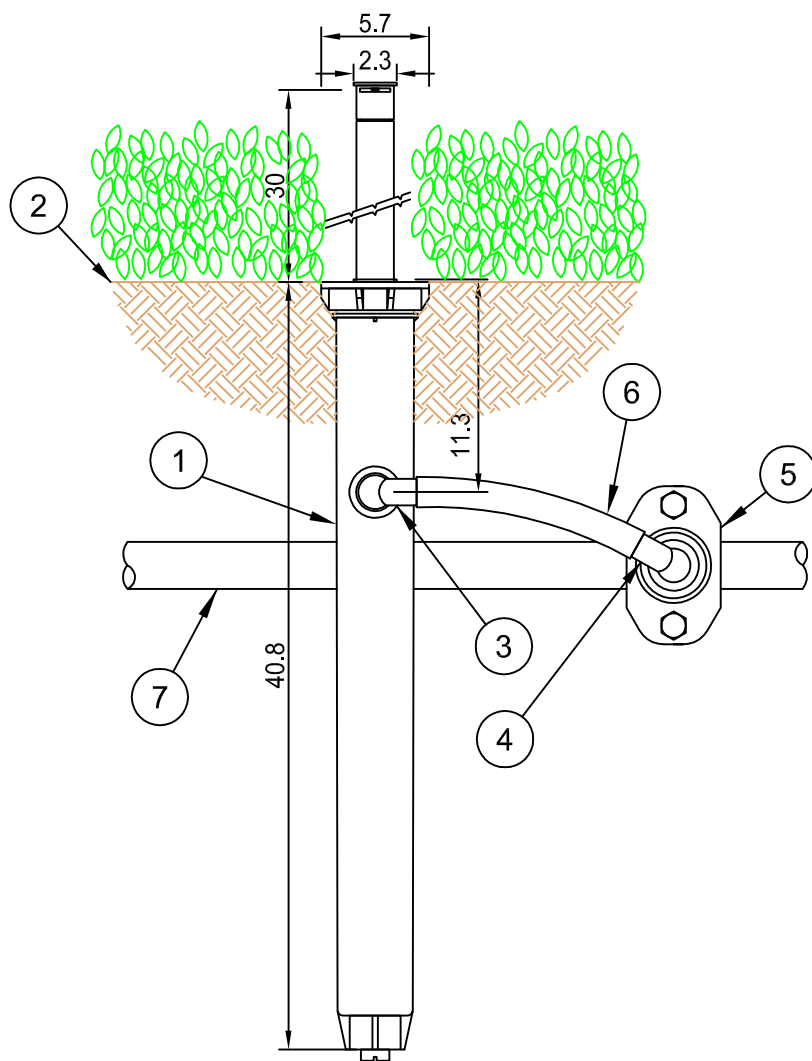

- ① Irrigatore Statico a Scomparsa Rain Bird, 1804
- ② Piano di Calpestio
- ③ Raccordo a gomito Rain Bird da 1/2" M x innesto SBE-050
- ④ Raccordo a gomito Rain Bird da 3/4" M x innesto SBE-075
- ⑤ Presa a staffa da 3/4"
- ⑥ Tubo flessibile Rain Bird SPX-Flex
- ⑦ Tubazione secondaria in PE

Dimensioni in cm

IRRIGATORI STATICI A SCOMPARSA - 1804

- ① Irrigatore Statico a Scomparsa Rain Bird, 1812
- ② Piano di Calpestio
- ③ Raccordo a gomito Rain Bird da 1/2" M x innesto SBE-050
- ④ Raccordo a gomito Rain Bird da 3/4" M x innesto SBE-075
- ⑤ Presa a staffa da 3/4"
- ⑥ Tubo flessibile Rain Bird SPX-Flex
- ⑦ Tubazione secondaria in PE

Dimensioni in cm

IRRIGATORI STATICI A SCOMPARSA - 1812