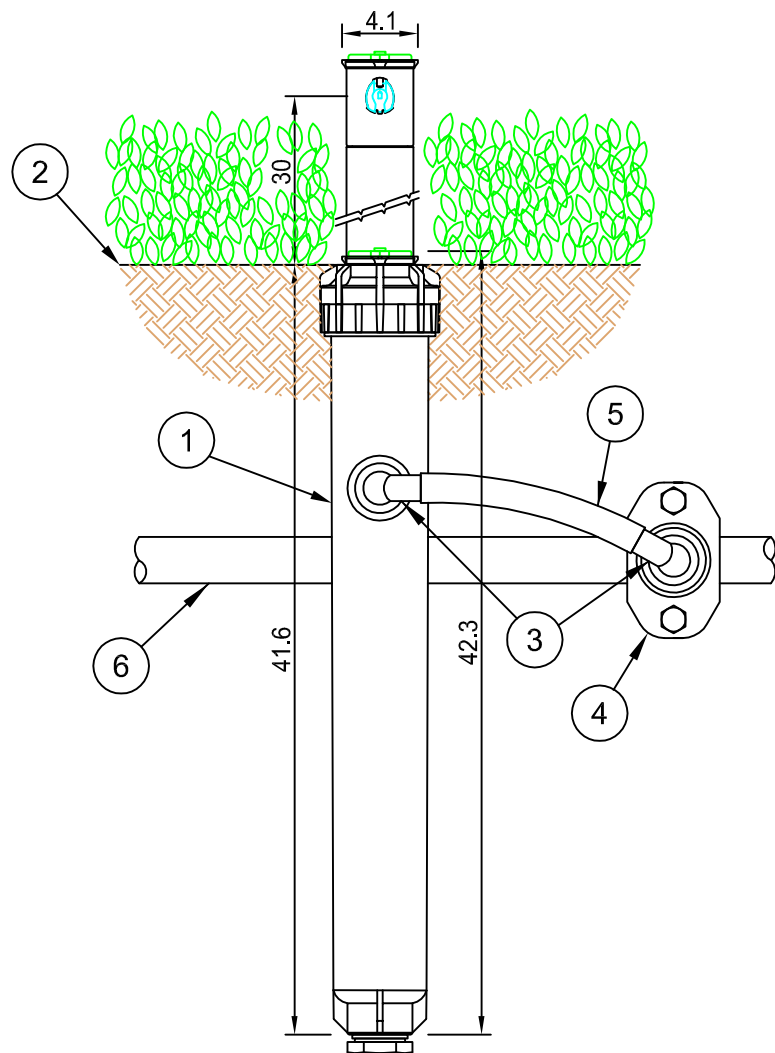

- ① Irrigatore a Scomparsa Rain Bird, 5004 PLUS
- ② Piano di Calpestio
- ③ Raccordo a gomito Rain Bird da 3/4" M x innesto SBE-075
- ④ Presa a staffa da 3/4"
- ⑤ Tubo flessibile Rain Bird SPX-Flex
- ⑥ Tubazione secondaria in PE

Dimensioni in cm

## IRRIGATORI A SCOMPARSA - 5004 PLUS

- ① Irrigatore a Scomparsa Rain Bird, 5012 PLUS
- ② Piano di Calpestio
- ③ Raccordo a gomito Rain Bird da 3/4" M x innesto SBE-075
- ④ Presa a staffa da 3/4"
- ⑤ Tubo flessibile Rain Bird SPX-Flex
- ⑥ Tubazione secondaria in PE